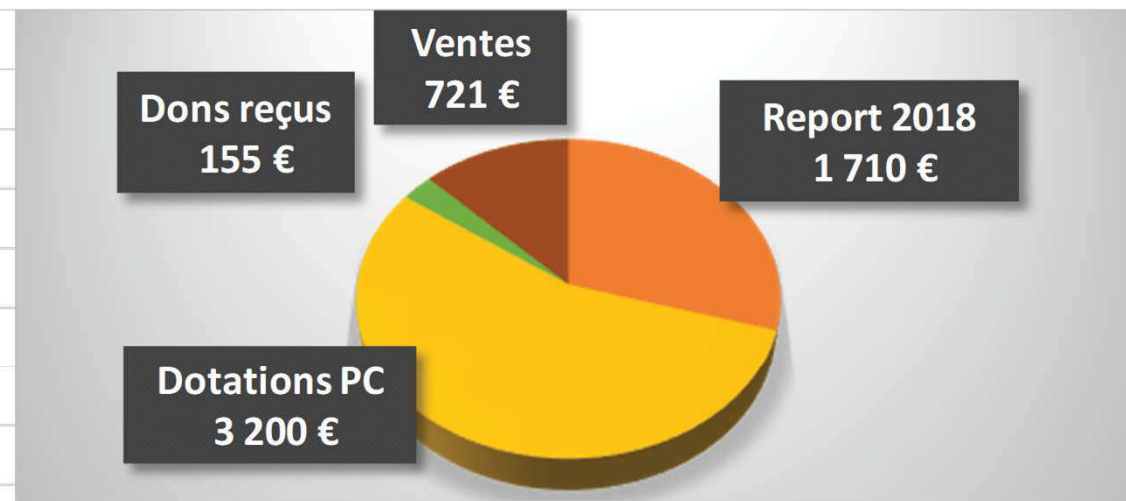

Mairie de Méré

AG du 4 juillet 2020

Diapo **A3.11 – 2/5**

Bilan Philippines en 2019

**30 €
reportés
sur 2020**

Ressources 2019	
Report 2018	1 710 €
Dotations PC	3 200 €
Dons reçus	155 €
Subventions	- €
Ventes	721 €
Divers	- €
Total	5 786 €

Emplois 2019	
Transferts	5 756 €
Achats	- €
Transports	- €
Divers	- €
A reporter	30 €
Total	5 786 €

aux Philippines en 2020

1) Sur fonds d'urgence : aide aux enfants des Philippines et à leurs familles, durement touchés par les dernières catastrophes naturelles (1500€) :